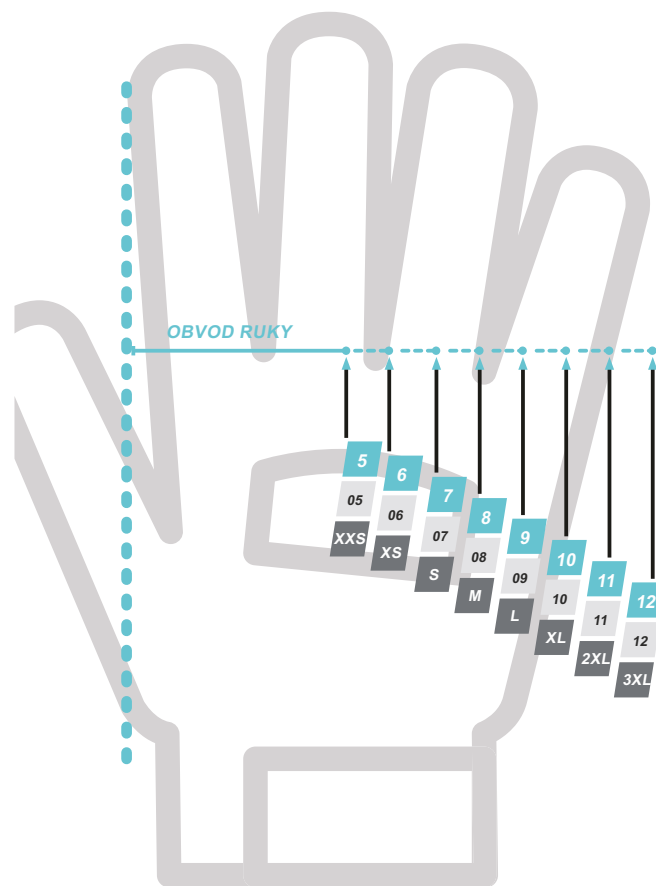

TABULKA VELIKOSTÍ

KÓD	VELIKOST	VELIKOST	OBVOD RUKY	DÉLKA RUKY
05	5	XXS	127 mm	< 160 mm
06	6	XS	152 mm	160 mm
07	7	S	178 mm	171 mm
08	8	M	203 mm	182 mm
09	9	L	229 mm	192 mm
10	10	XL	254 mm	204 mm
11	11	2X	279 mm	215 mm
12	12	3X	304 mm	226 mm

Každá velikost našich pletených rukavic má svou barvu zakončovacího lemu na zápěstí, který vám ihned napoví, jakou velikost držíte v ruce.