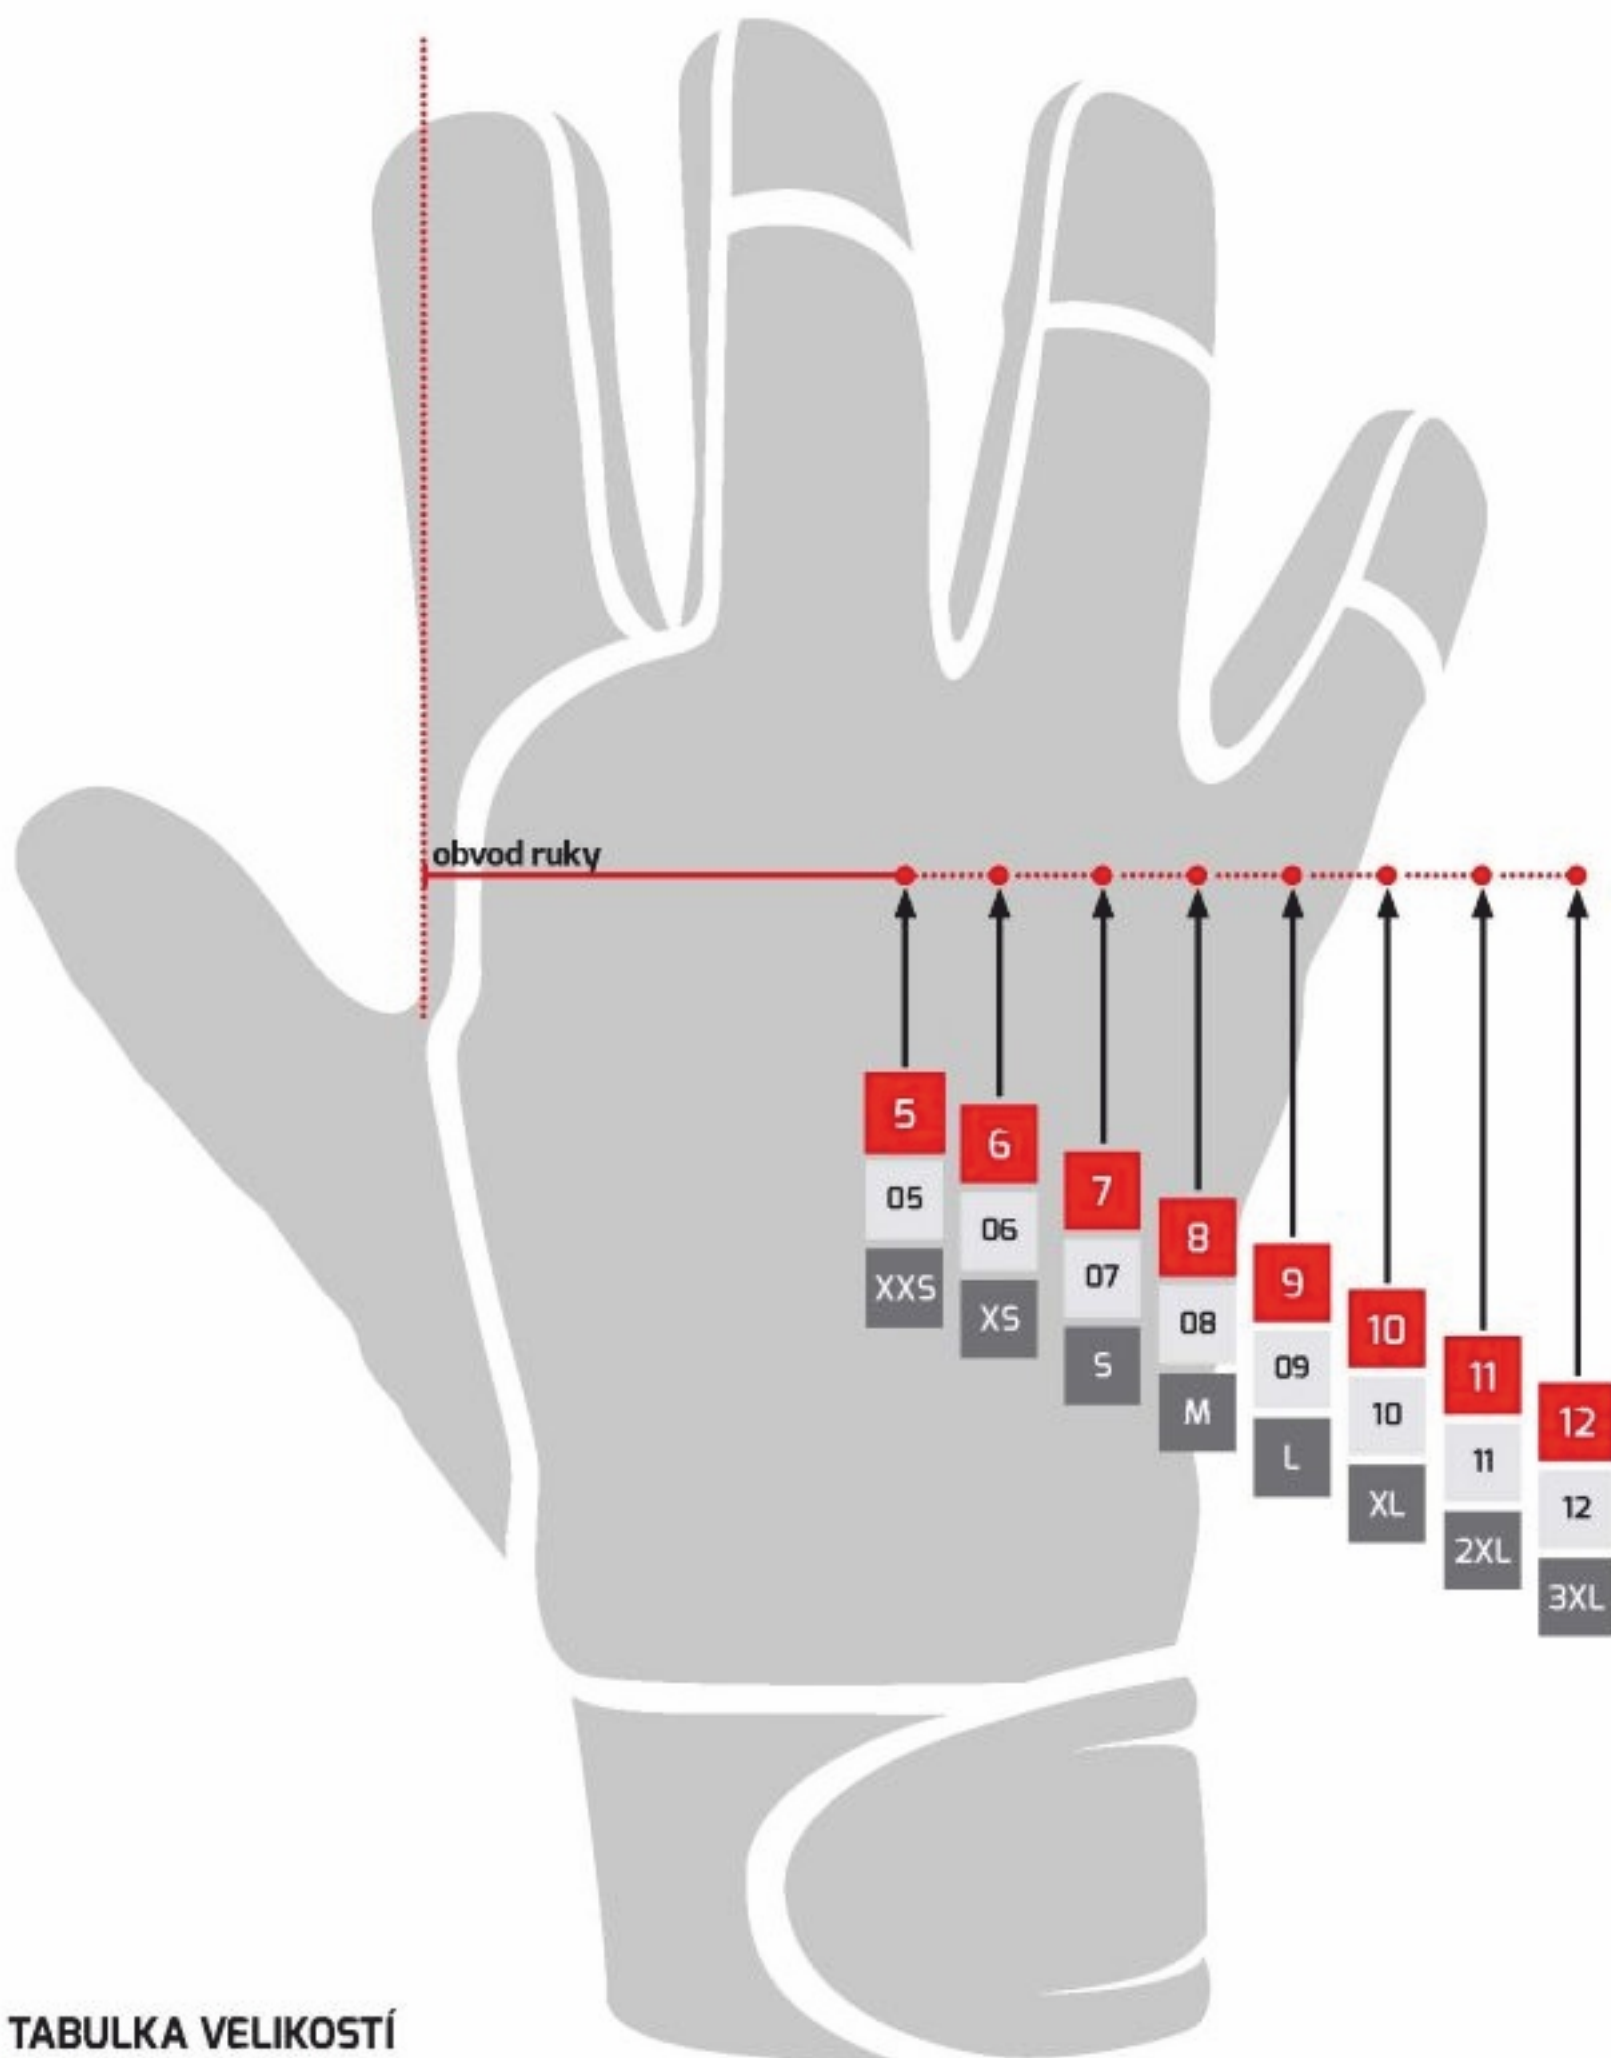

MĚŘENÍ VELIKOSTI RUKAVIC

Nosíte správnou velikost? Změřte si svou dlaň!

Položte vaši dlaň **hranou ukazováčku na přerušovanou čáru** dle nákresu.

Vpravo od vaší ruky je znázorněna vaše velikost rukavice.

TABULKA VELIKOSTÍ

*rozměry jsou uvedeny v mm

Velikost	5	6	7	8	9	10	11	12
	XXS	XS	S	M	L	XL	2XL	3XL
Obvod ruky	127	152	178	203	229	254	279	304
Délka ruky	< 160	160	171	182	192	204	215	226